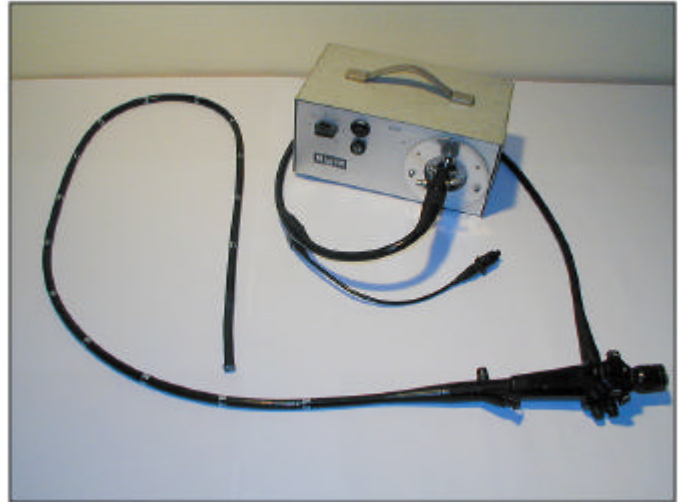

Messtechniken: Endoskop, Leitungssuchgerät

Flexible Endoskope zeichnen sich durch hohe Bildauflösung und leichten Zugang zu Prüfstellen aus, die nur über gekrümmte Wege erreichbar sind.

Mit immer komplexer werdender Technik, damit verbundenen Leitungs- und Rohrsystemen, Hohlräumen usw. wird eine rasche, sichere und aussagefähige optische Kontrolle immer wichtiger.

Das Pasar AT2000 Messgerät dient zum Auffinden von Rohrleitungen auch im Außenbereich mittels Induktionsschleife.